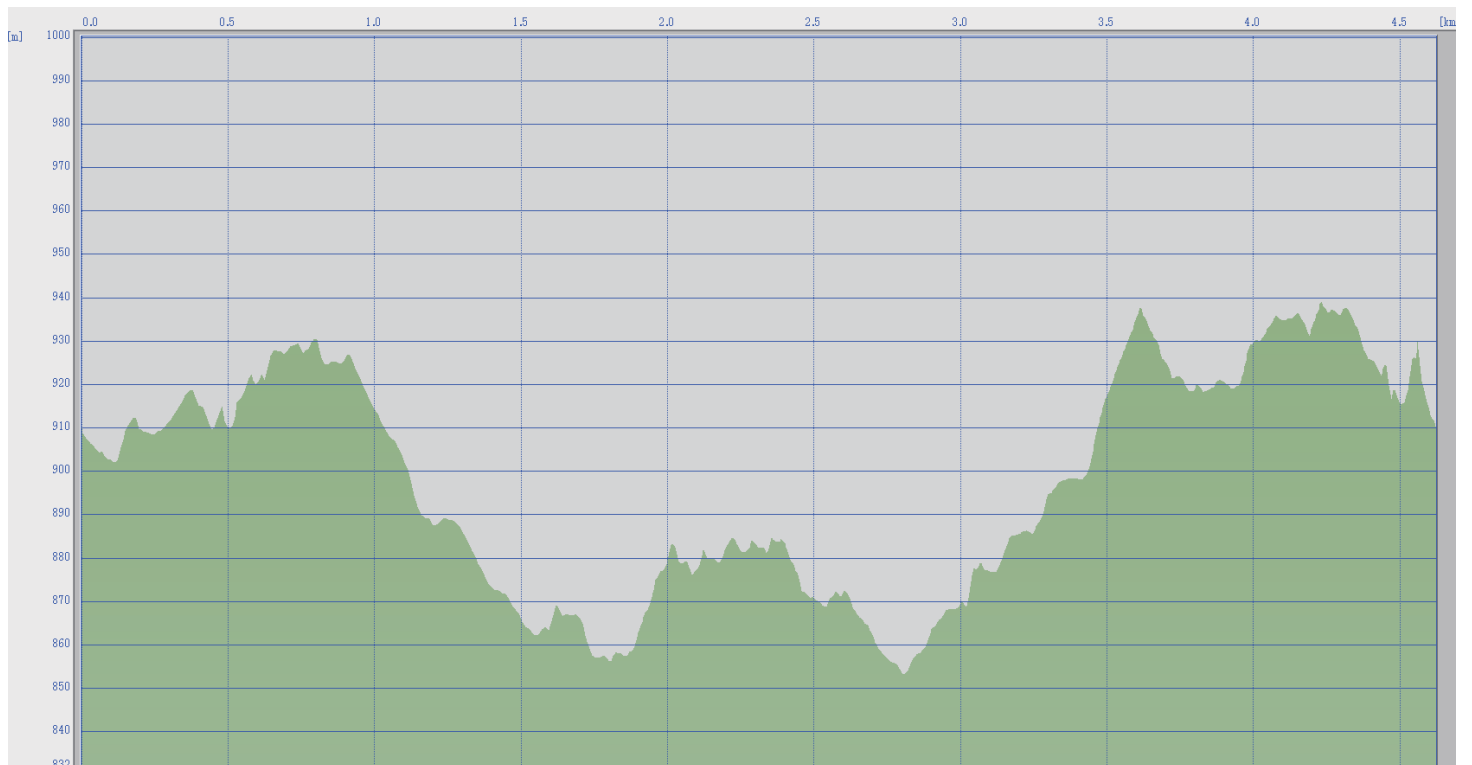

ちくさ高原ネイチャーランドマラソン コース図

1周約4.6km